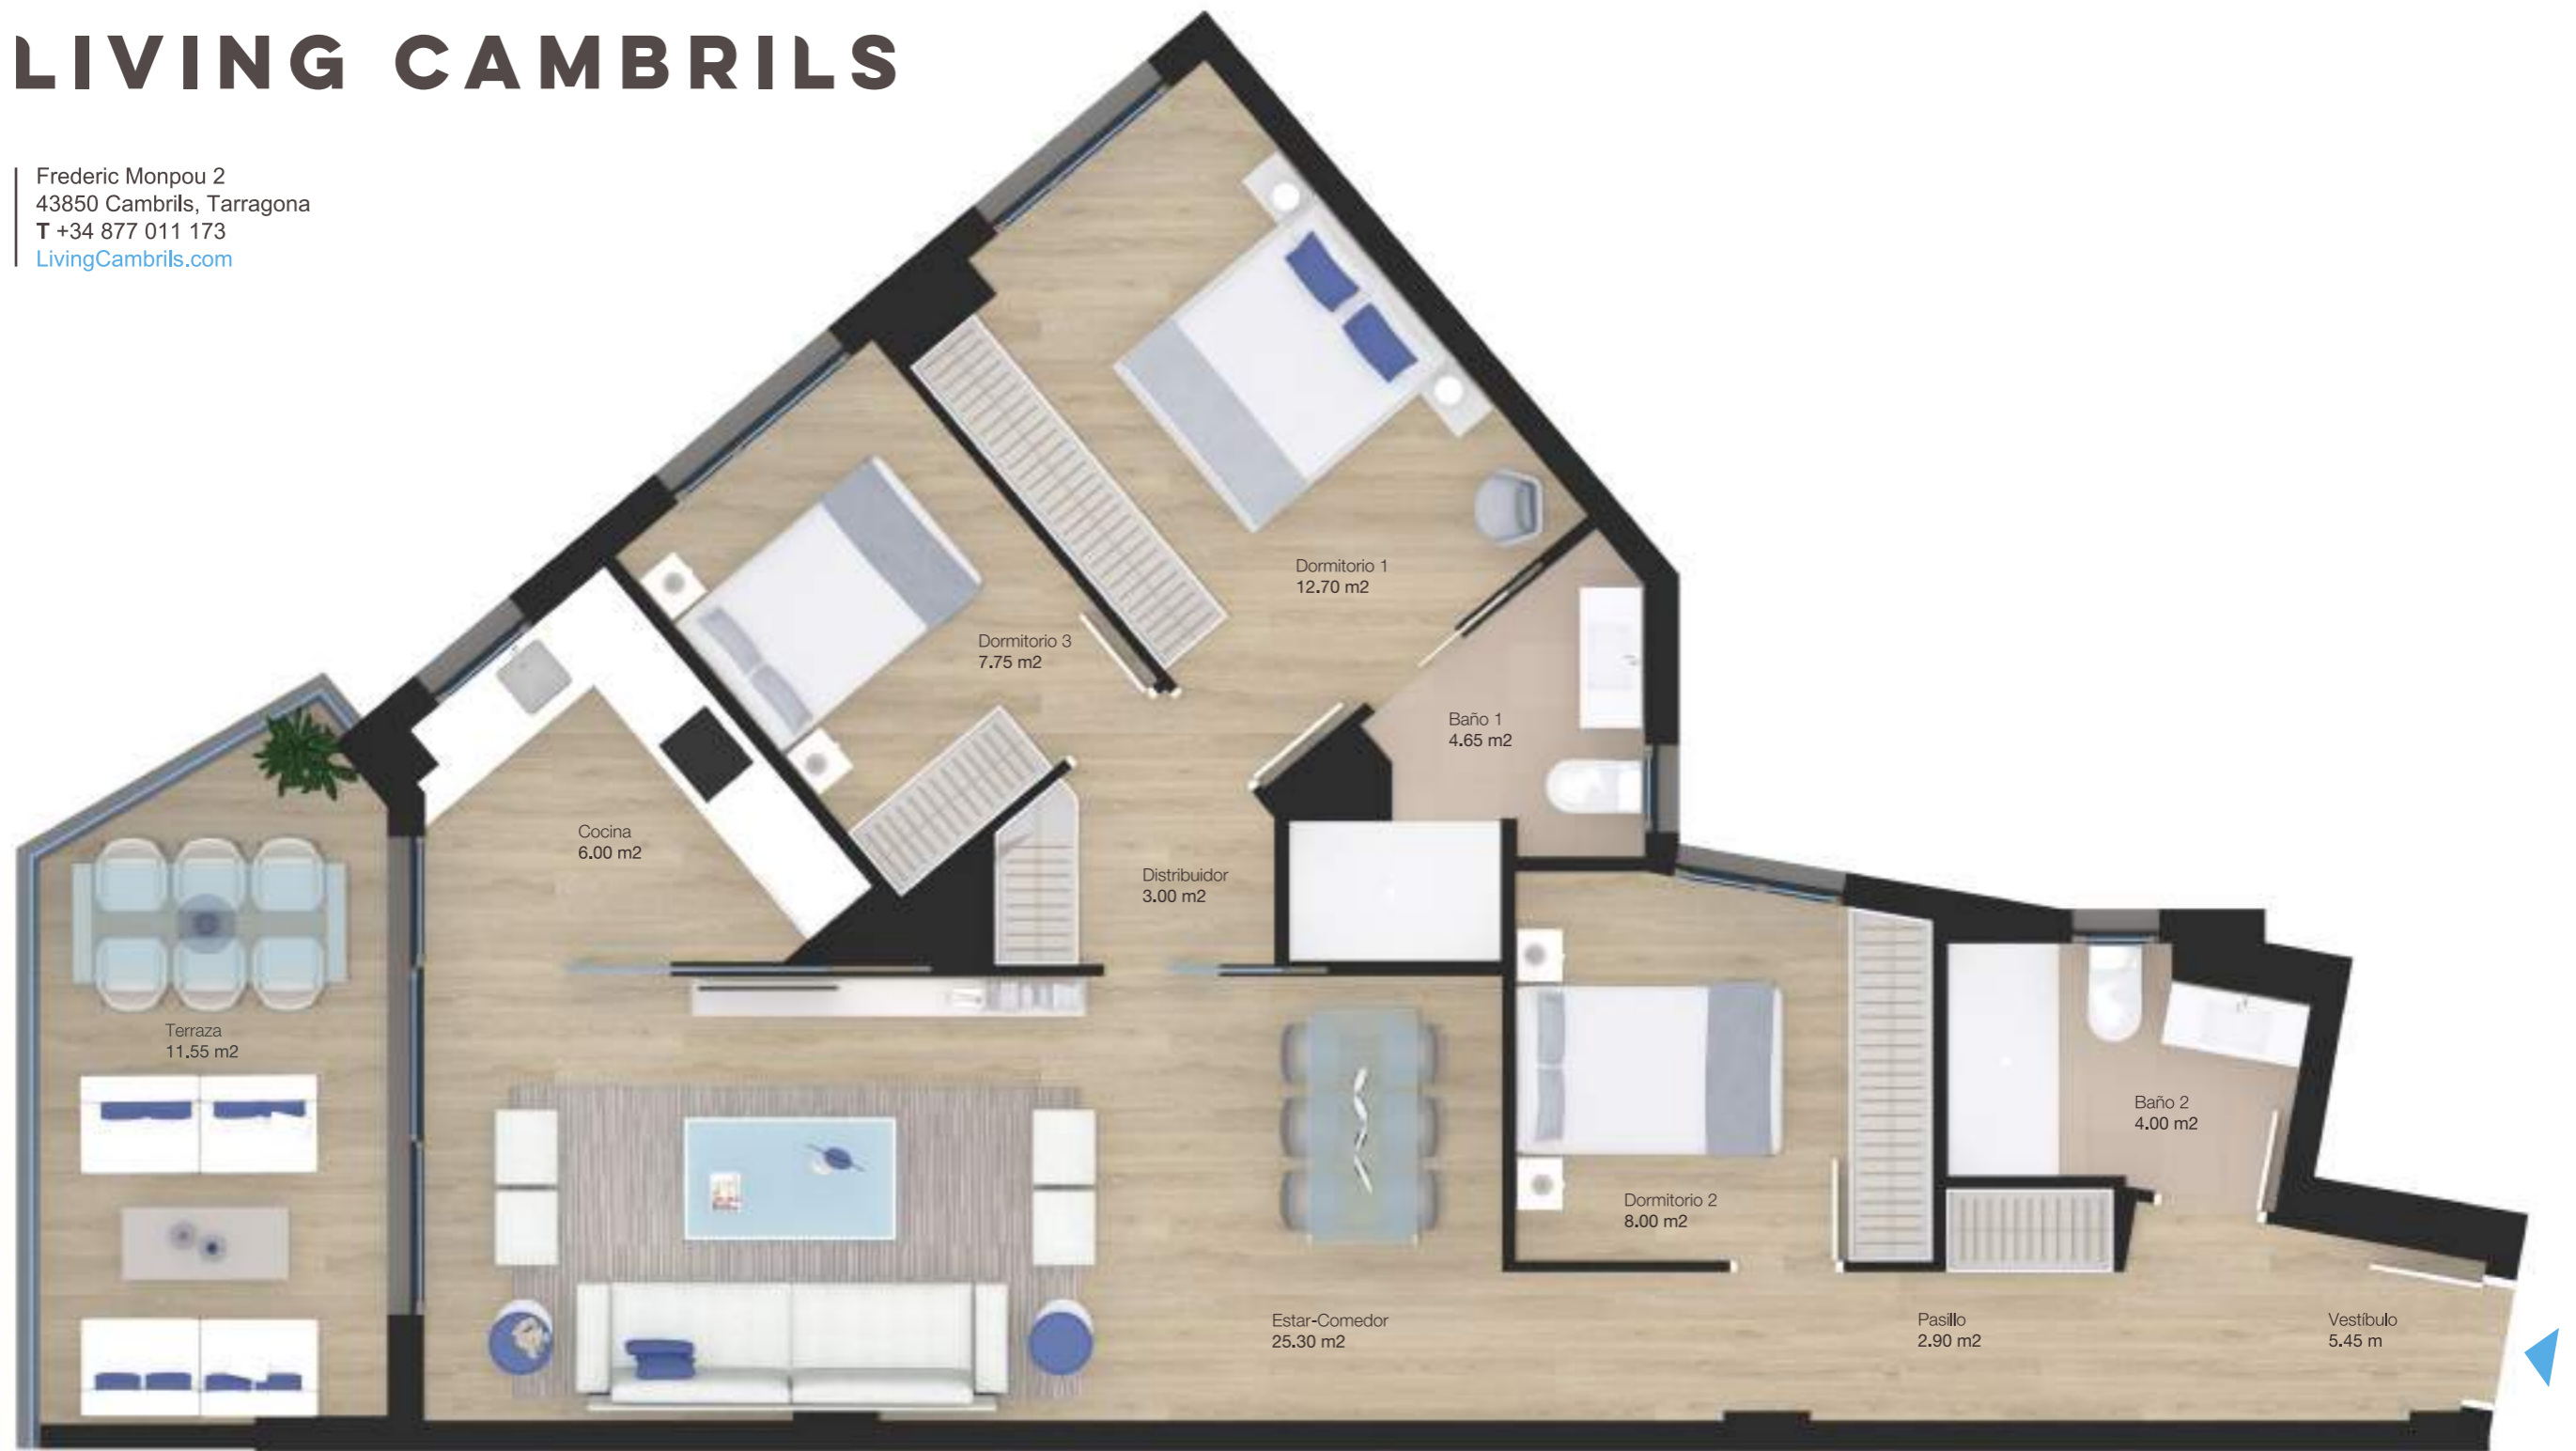

Frederic Monpou 2
 43850 Cambrils, Tarragona
 T +34 877 011 173
LivingCambrils.com

Planta INTERMEDIA TIPO E PLANTAS 1, 2, 3

SUPERFICIE ÚTIL INTERIOR	79.75 m ²
SUPERFICIE TERRAZA CUBIERTA	11.55 m ²
SUPERFICIE ÚTIL TOTAL	91.30 m ²