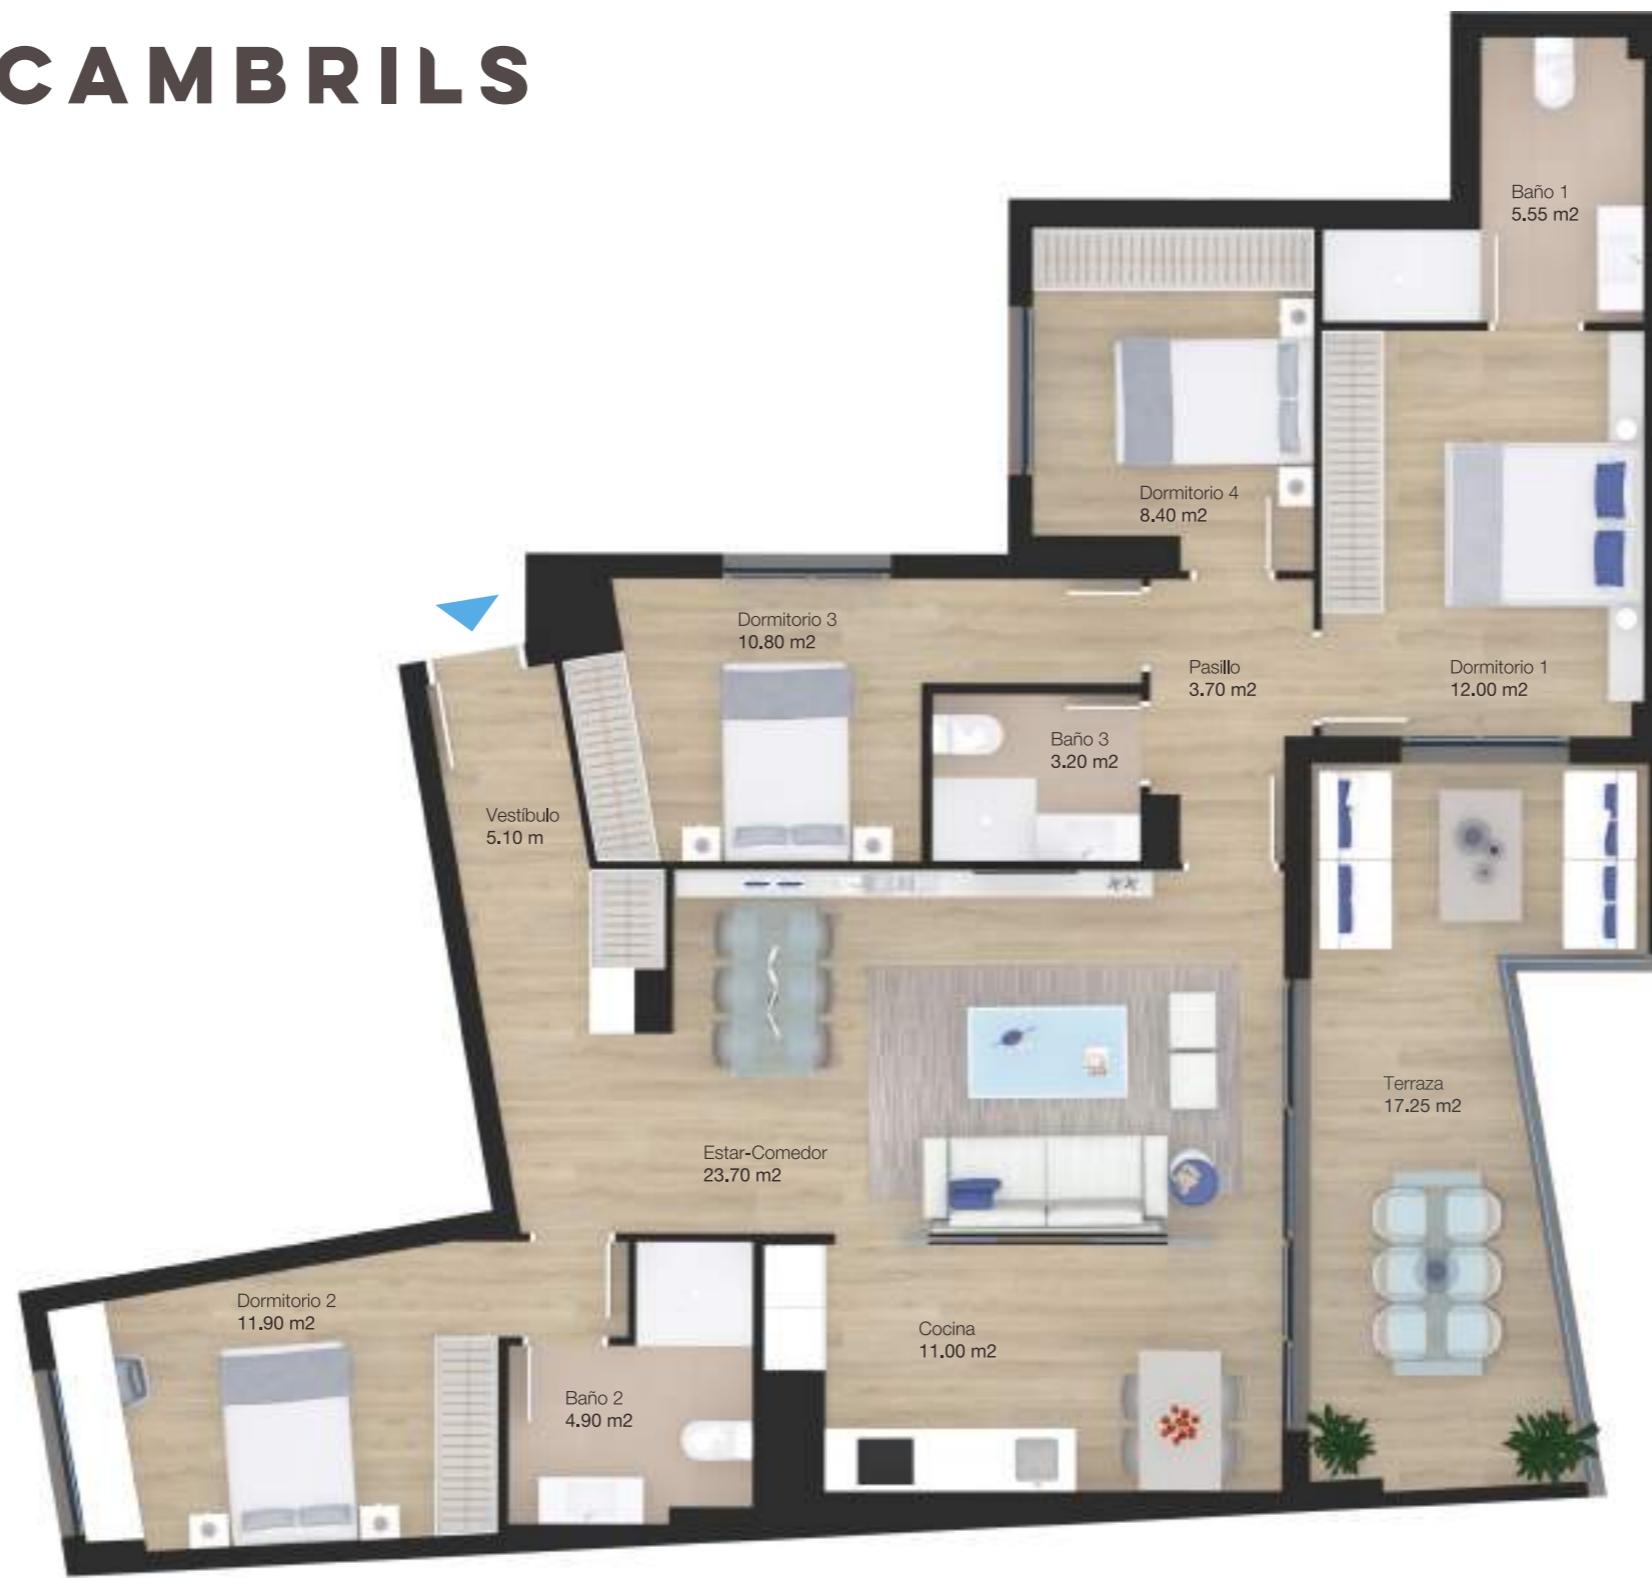

Frederic Monpou 2
 43850 Cambrils, Tarragona
 T +34 877 011 173
LivingCambrils.com

Planta INTERMEDIA TIPO A PLANTAS 1, 2, 3

SUPERFICIE ÚTIL INTERIOR	100.25 m²
SUPERFICIE TERRAZA CUBIERTA	17.25 m²
SUPERFICIE ÚTIL TOTAL	117.50 m²